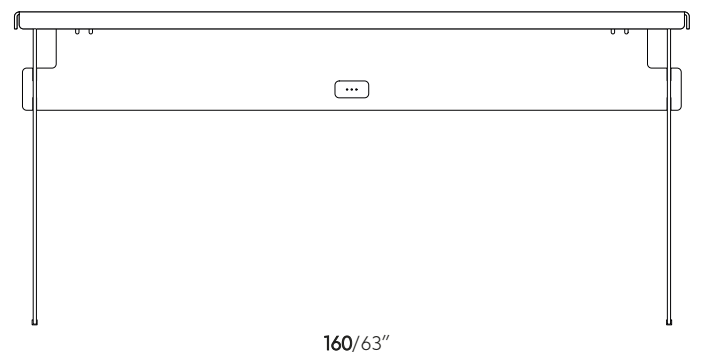

Finishing / Afwerking / Finition / Finitura / Refinamiento / Fertigstellung / 精加工 / 仕上げ

Industrial Aluminium / Hairline Finish

Light Grey, Lightgrijs, Gris Clair, Grigio chiaro, Gris claro, Hellgrau, 浅灰色, ライトグレー