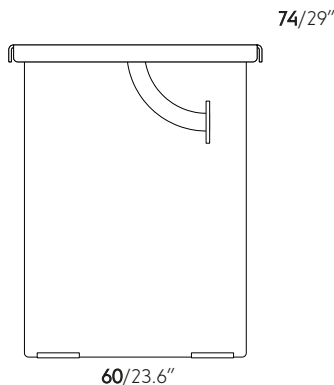

Finishing / Afwerking / Finition / Finitura / Refinamiento / Fertigstellung / 精加工 / 仕上げ

Industrial Aluminium / Hairline Finish

Light Grey, Lightgrijs, Gris Clair, Grigio chiaro, Gris claro, Hellgrau, 浅灰色, ライトグレー