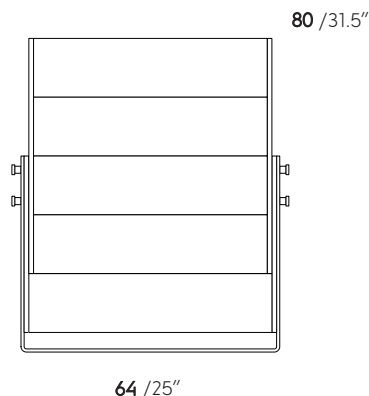

Finishing / Afwerking / Finition / Finitura / Refinamiento / Fertigstellung / 精加工 / 仕上げ

Aluminium / Mirror Finish

Light Grey, Lightgrijs, Gris Clair, Grigio chiaro, Gris claro, Hellgrau, 浅灰色, ライトグレー