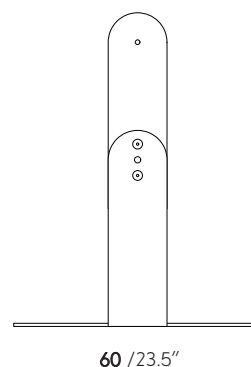

Finishing / Afwerking / Finition / Finitura / Refinamiento / Fertigstellung / 精加工 / 仕上げ

Aluminium / Mirror Finish

Light Grey, Lightgrijs, Gris Clair, Grigio chiaro, Gris claro, Hellgrau, 浅灰色, ライトグレー