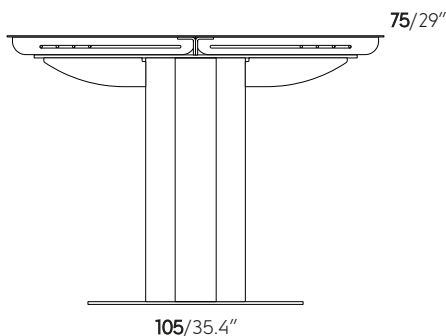

Finishing / Afwerking / Finition / Finitura / Refinamiento / Fertigstellung / 精加工 / 仕上げ

Industrial Aluminium / Hairline Finish

Light Grey, Lightgrijs, Gris Clair, Grigio chiaro, Gris claro, Hellgrau, 浅灰色, ライトグレー