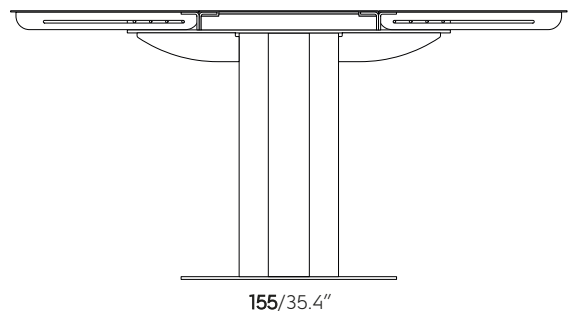

Finishing / Afwerking / Finition / Finitura / Refinamiento / Fertigstellung / 精加工 / 仕上げ

Industrial Aluminium / Hairline Finish

Light Grey, Lightgrijs, Gris Clair, Grigio chiaro, Gris claro, Hellgrau, 浅灰色, ライトグレー